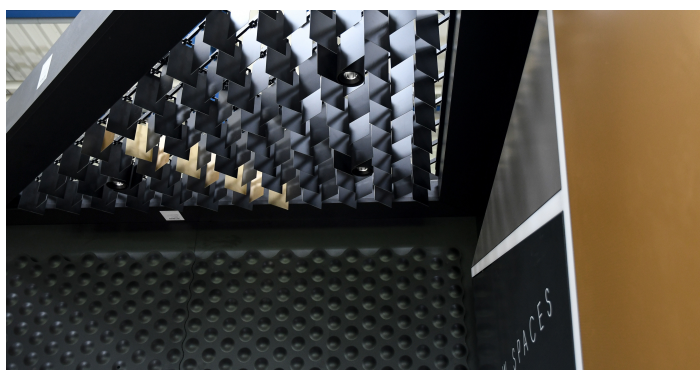

Les + produit

- Plafond alvéolaire : dissimulation des zones techniques (sprinklage, aération...)
- Système d'ossature invisible U94 : pose rapide, accès facile au plénum avec un système basculant et démontable
- Panneaux en aluminium : légèreté des panneaux
- Intégration d'éclairage : points lumineux (spot Punteo) + 3 orientations des lames : 0° / 45° / 90°

Épaisseur		0,8 mm	0,8 mm	0,8 mm
Largeur Dimensions additionnelles sur demande		98 mm	98 mm	98 mm
Hauteur		100 mm	150 mm	200 mm
Poids (ossature comprise)		4,48 kg / m² (Pas 100 mm) 3,7 kg / m² (Pas 120 mm)	5,56 kg / m² (Pas 100 mm) 4,48 kg / m² (Pas 120 mm)	6,25 kg / m² (Pas 100 mm) 5 kg / m² (Pas 120 mm)
PAS		100 / 120 mm		
Couleur & design (standard)		Blanc Noir Anodisé Mill Finish	Sur demande : ■ autres couleurs suivant palette RAL ■ contretypage ■ autres finitions d'anodisé	
Éclairage		■ Intégration spot Punteo J60 S06 avec support		
Finition en rive		■ Joint creux ■ Sur cornière ■ Profil de finition « C »		
Système de pose		■ Porteur U94 ■ Porteur U1040 conseillé : meilleure rigidité transversale si hauteur de suspension > 500 mm		
% de vide		Pas de 100 mm : 90,7%	Pas de 120 mm : 92,5%	-
Réaction au feu		B-s1-d0 : H 100 mm x Pas 100 mm, H 150 mm x Pas 100 mm, H 150 mm x Pas 120 mm, H 200 mm x Pas 100 mm, H 200 mm x Pas 120 mm A2-s1-d0 : H 100 mm x Pas 120 mm		
Qualité de l'air		A E1 IACG A+ COV		
Entretien		Eau savonneuse (pH neutre)		
Durabilité		Aluminium 100% recyclable		
Normes				

Pour + d'informations