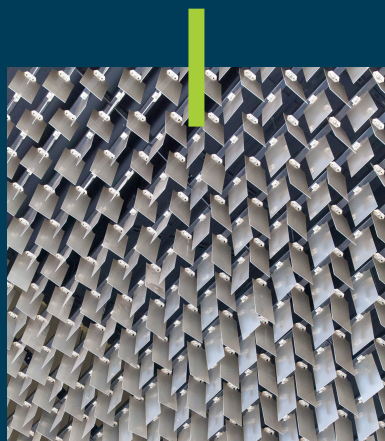

### PLAFOND ALVÉOLAIRE MULTIDIRECTIONNEL

- Nombreuses possibilités d'agencement et de combinaisons des lames.
- 100% aluminium : recyclable, facile d'entretien, non générateur de poussière, antimicrobien et sans émission de COV.
- Idéalement utilisé pour des projets nécessitant un large choix de conception.

### Les + produit

- Plafond alvéolaire : dissimulation des zones techniques (sprinklage, aération...)
- Système d'ossature invisible U94 : pose rapide, accès facile au plénum avec un système basculant et démontable
- Panneaux en aluminium : légèreté des panneaux
- Intégration d'éclairage : points lumineux (spot Punteo) + 3 orientations des lames : 0° / 45° / 90°