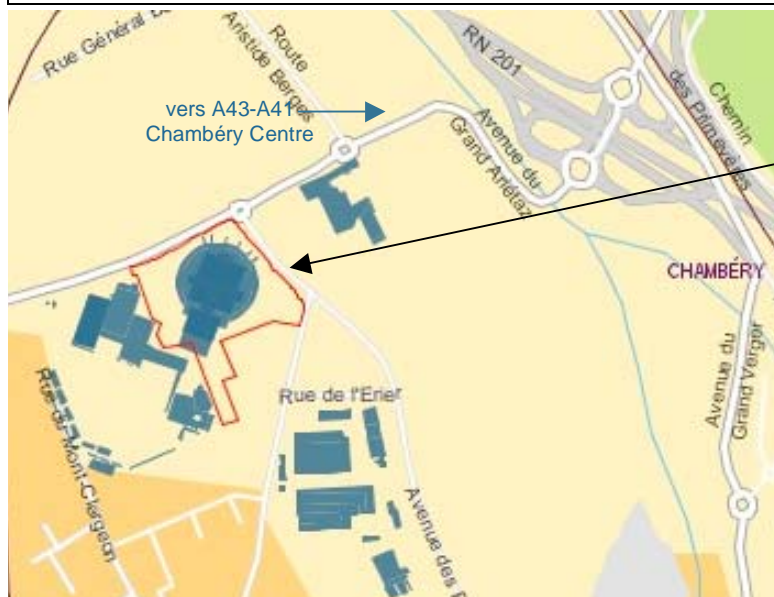

VELUX

Conception, fabrication et distribution de fenêtres de toit et équipements associés

Point de rencontre

Point de rencontre à 18 heures :

Par l'accès bakstage, entrée des artistes
(ne pas passer par l'entrée principale)

● **Avenue des Follaz, portail E1, entrée K**
Mezzanine backstage
73000 Chambéry

le Phare est implanté au sein de la zone de Bissy, voisine du Parc des Expositions Savoieexpo

Accès routier au Phare : Voie rapide sortie n°15